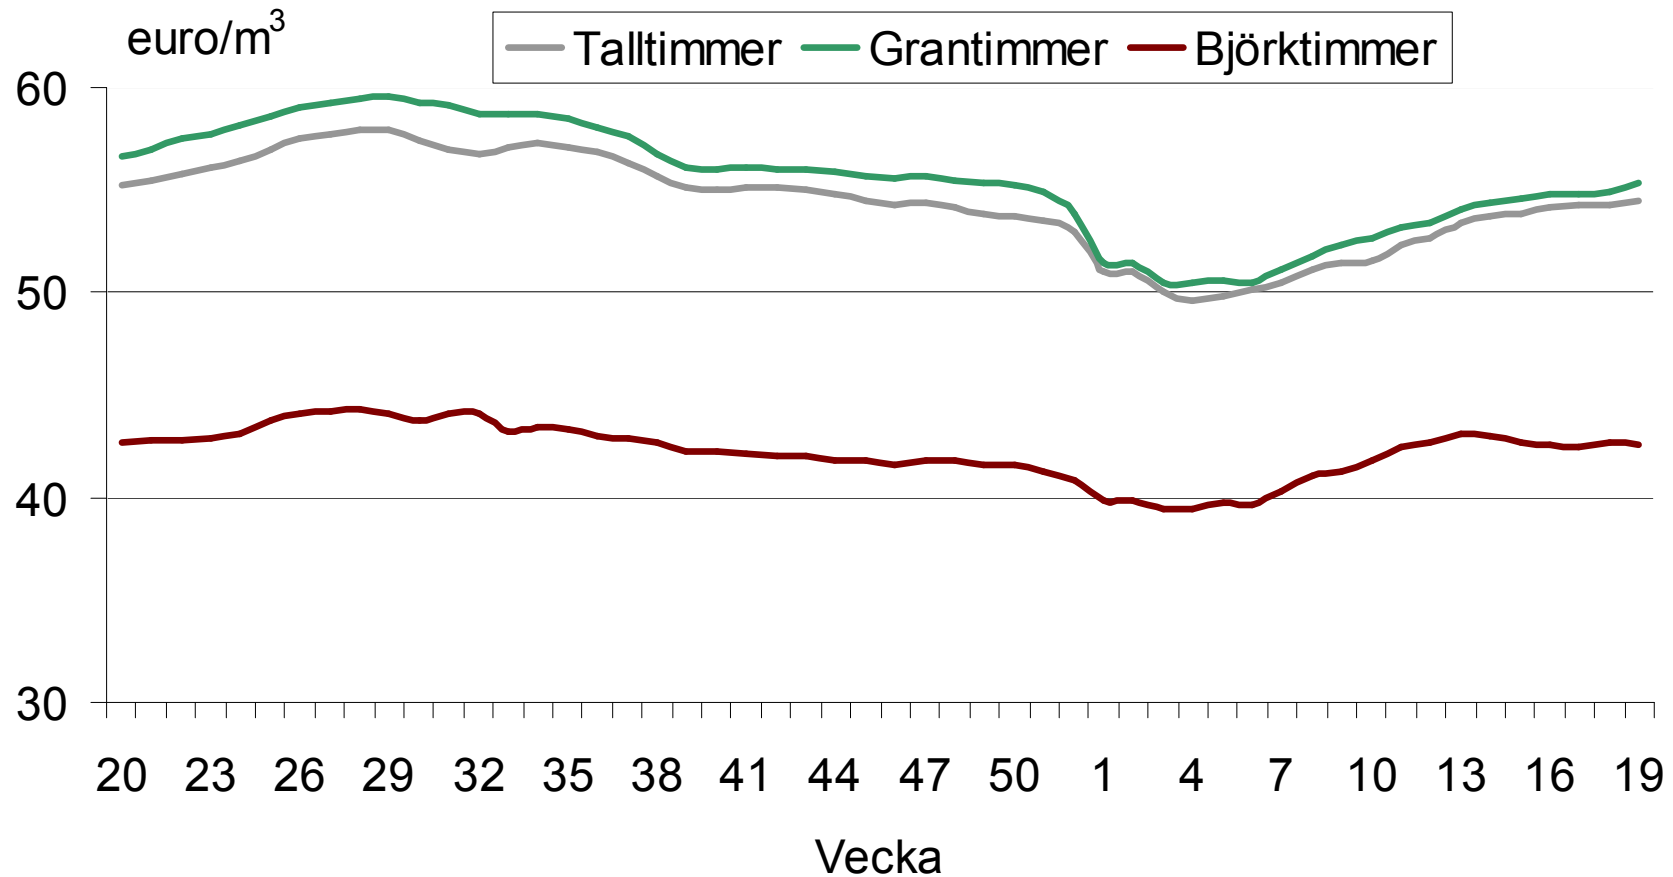

Rotpris på timmer de senaste 52 veckorna

4 veckors glidande medeltal för hela landet

15.5.2012

KÄLLA: Skogsindustrin rf, Skogsforskningsinstitutet